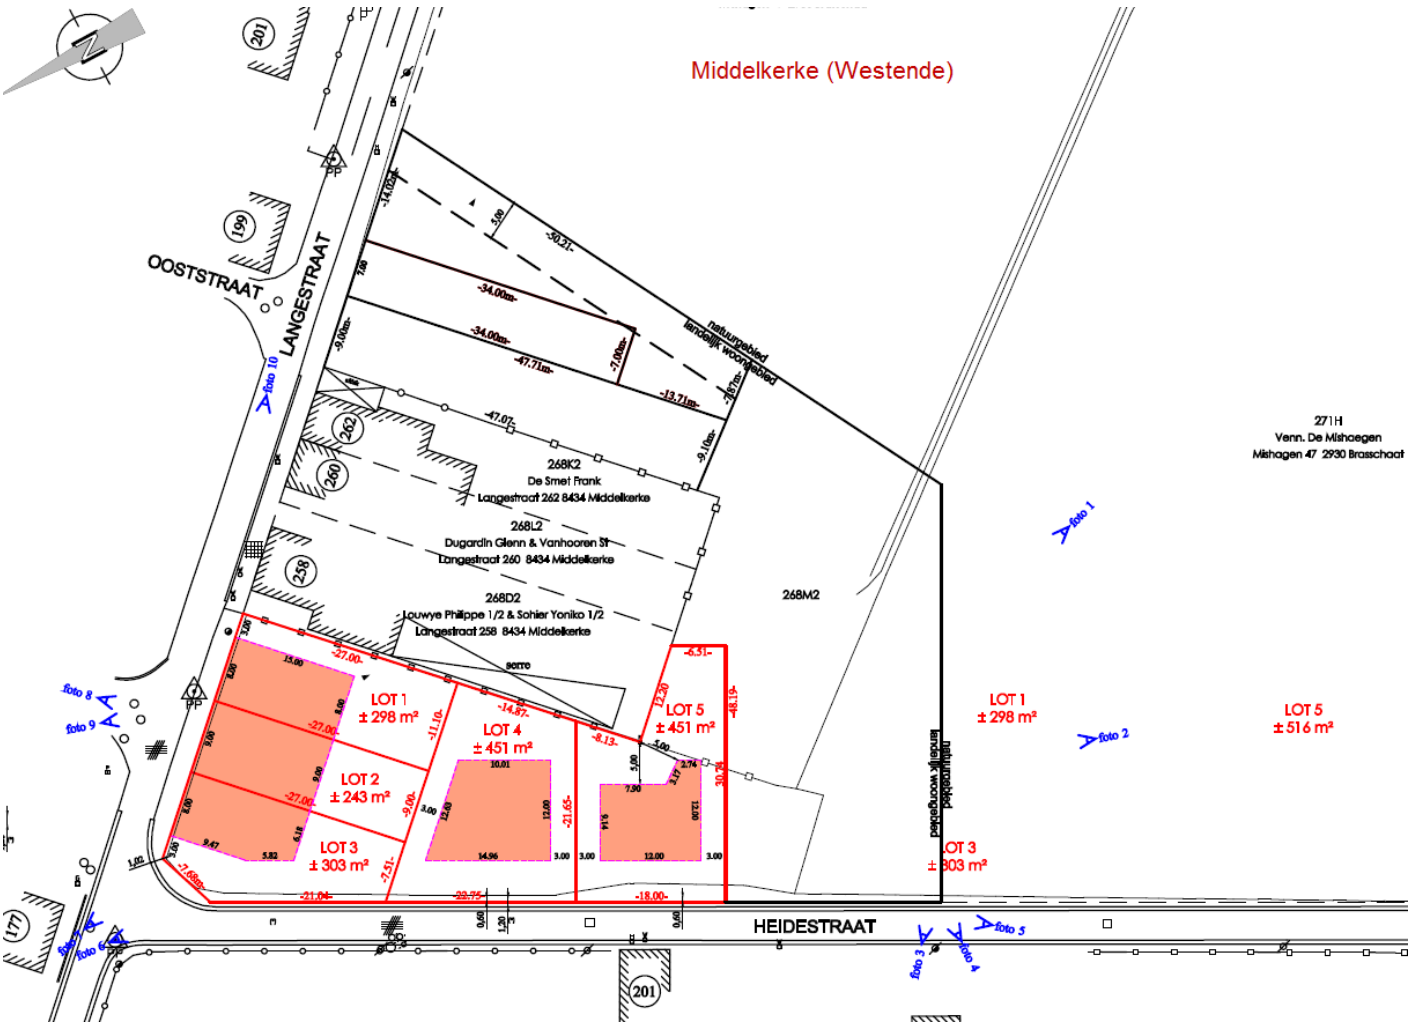

Middelkerke (Westende)

271H
Venn. De Mithoegen
Mithoegen 47 2930 Brasschaat

LOT 1
± 298 m²

LOT 5
± 516 m²

LOT 3
± 303 m²

HEIDESTRAAT

OOSTSTRAAT
LANGESTRAAT

LOT 2
± 243 m²

LOT 4
± 451 m²

LOT 5
± 451 m²

268K2
De Smet Frank
Langestraat 262 8434 Middelkerke

268L2
Dugardin Glenn & Vanhooren St
Langestraat 260 8434 Middelkerke

268D2
Louwye Philippe 1/2 & Sahier Yoniko 1/2
Langestraat 258 8434 Middelkerke

foto 1

foto 2

foto 3

foto 4

foto 5

foto 8

foto 9

201

199

202

200

236

177

201