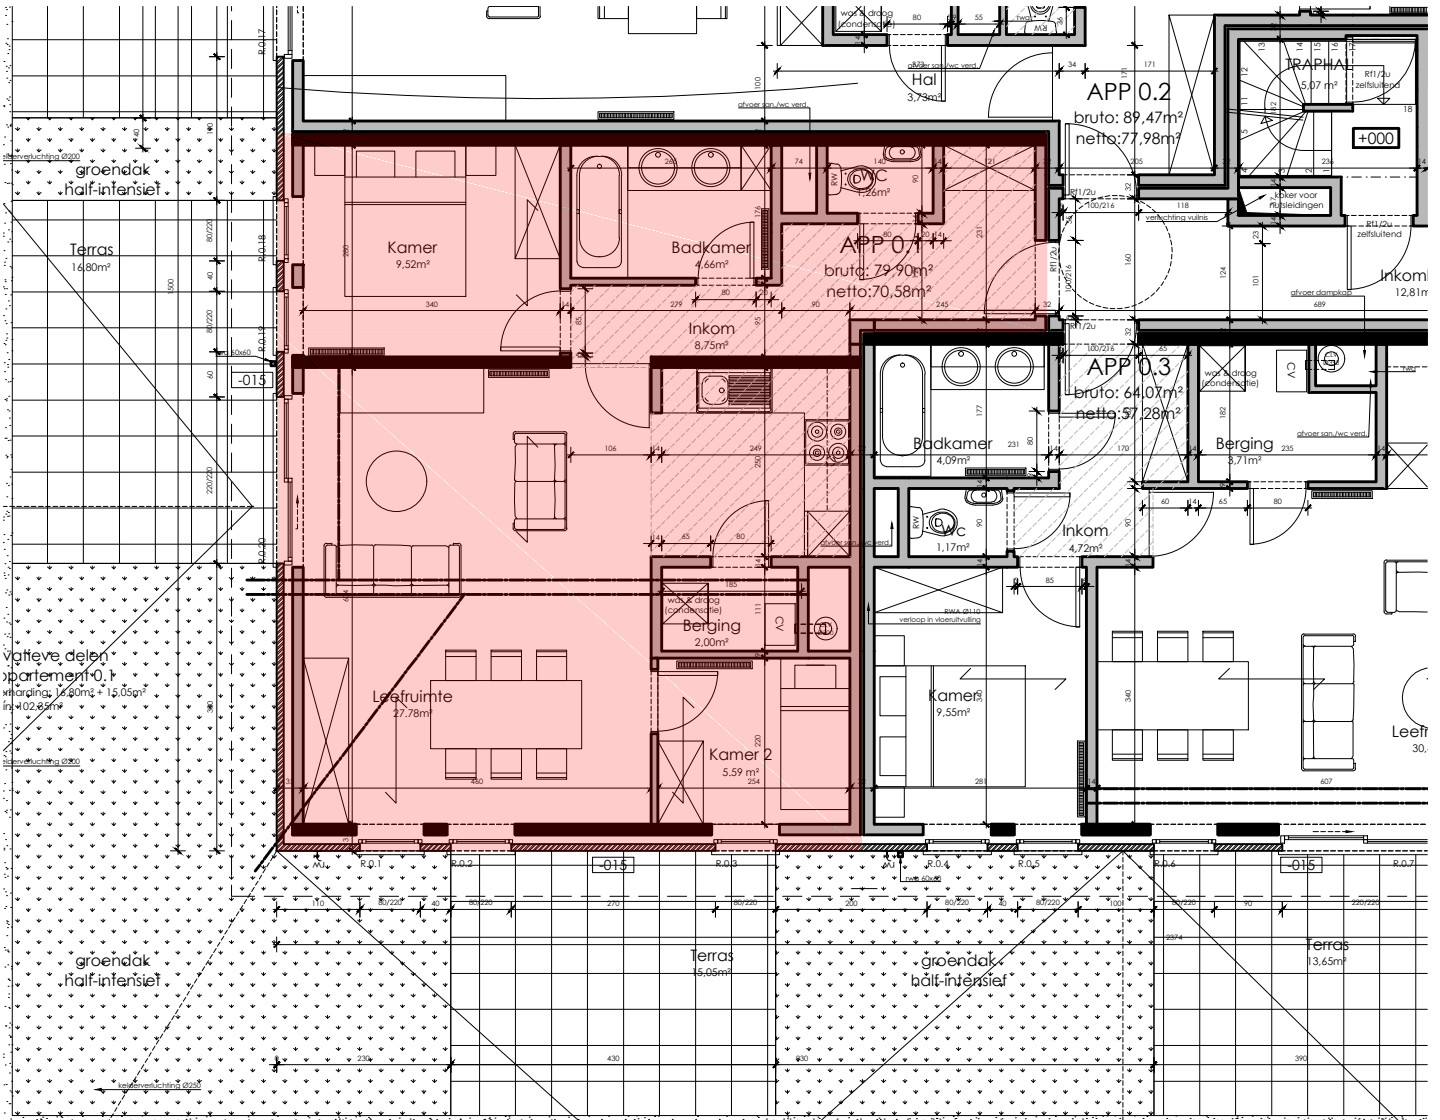

ZUIDGEVEL (Groeneweg)

OOSTGEVEL (Astridlaan)

Niveau +00
APPARTEMENT 0.1